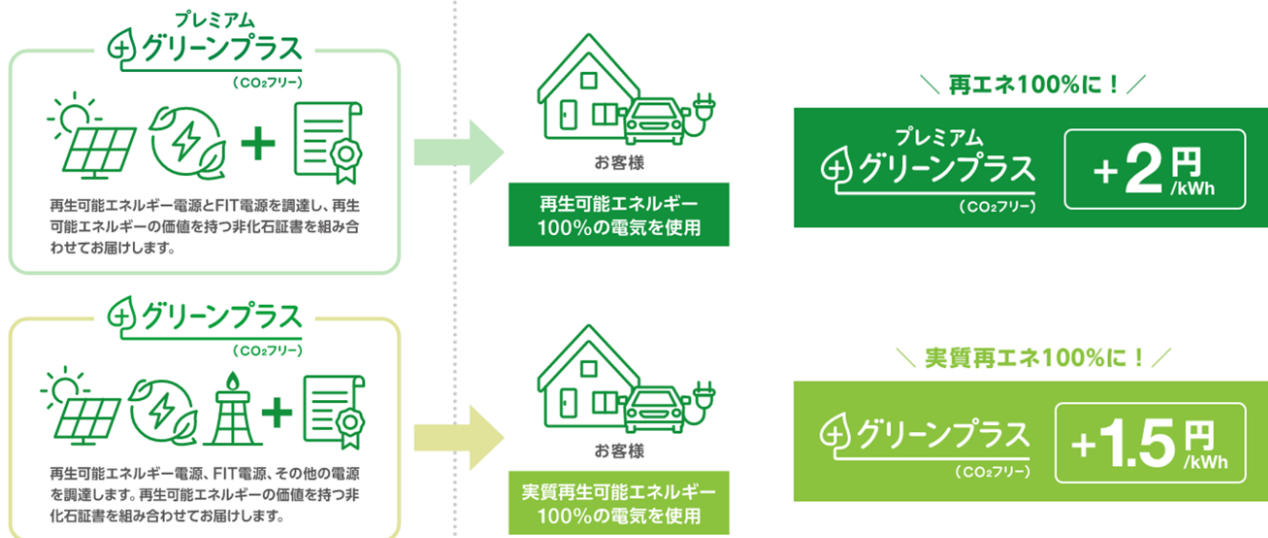

4月1日より「idemitsuでんき」サービスをさらに拡充！

「idemitsuでんき」では4月1日より、さらにお客様にご満足いただくため
サービスをさらに拡充します！

詳しくはidemitsuでんき公式サイトをご確認ください

①地球にやさしい再エネ100%サービスが始まります。

現在サービス提供させていただいております、実質再エネ「グリーンプラス（CO2フリー）」に加え
「プレミアムグリーンプラス（CO2フリー）」は、電源を再エネまたはFITに限定した、
再エネ100%電力のサービスです

地球にやさしい暮らし、はじめませんか？

いつものでんき代に少しプラスするだけで、おうちのでんきが「再エネ100%に」!!
「プレミアムグリーンプラス(CO2フリー)」スタート！

▶グリーンプラスの詳細はこちら

実質再エネ「グリーンプラス（CO2フリー）」から
「プレミアムグリーンプラス（CO2フリー）」へのプラン変更をご希望の場合は
「出光興産「電気お客様センター」までご連絡ください。

②「クルマ特割」の対象に、沖縄を含む離島のSSが加わりました！